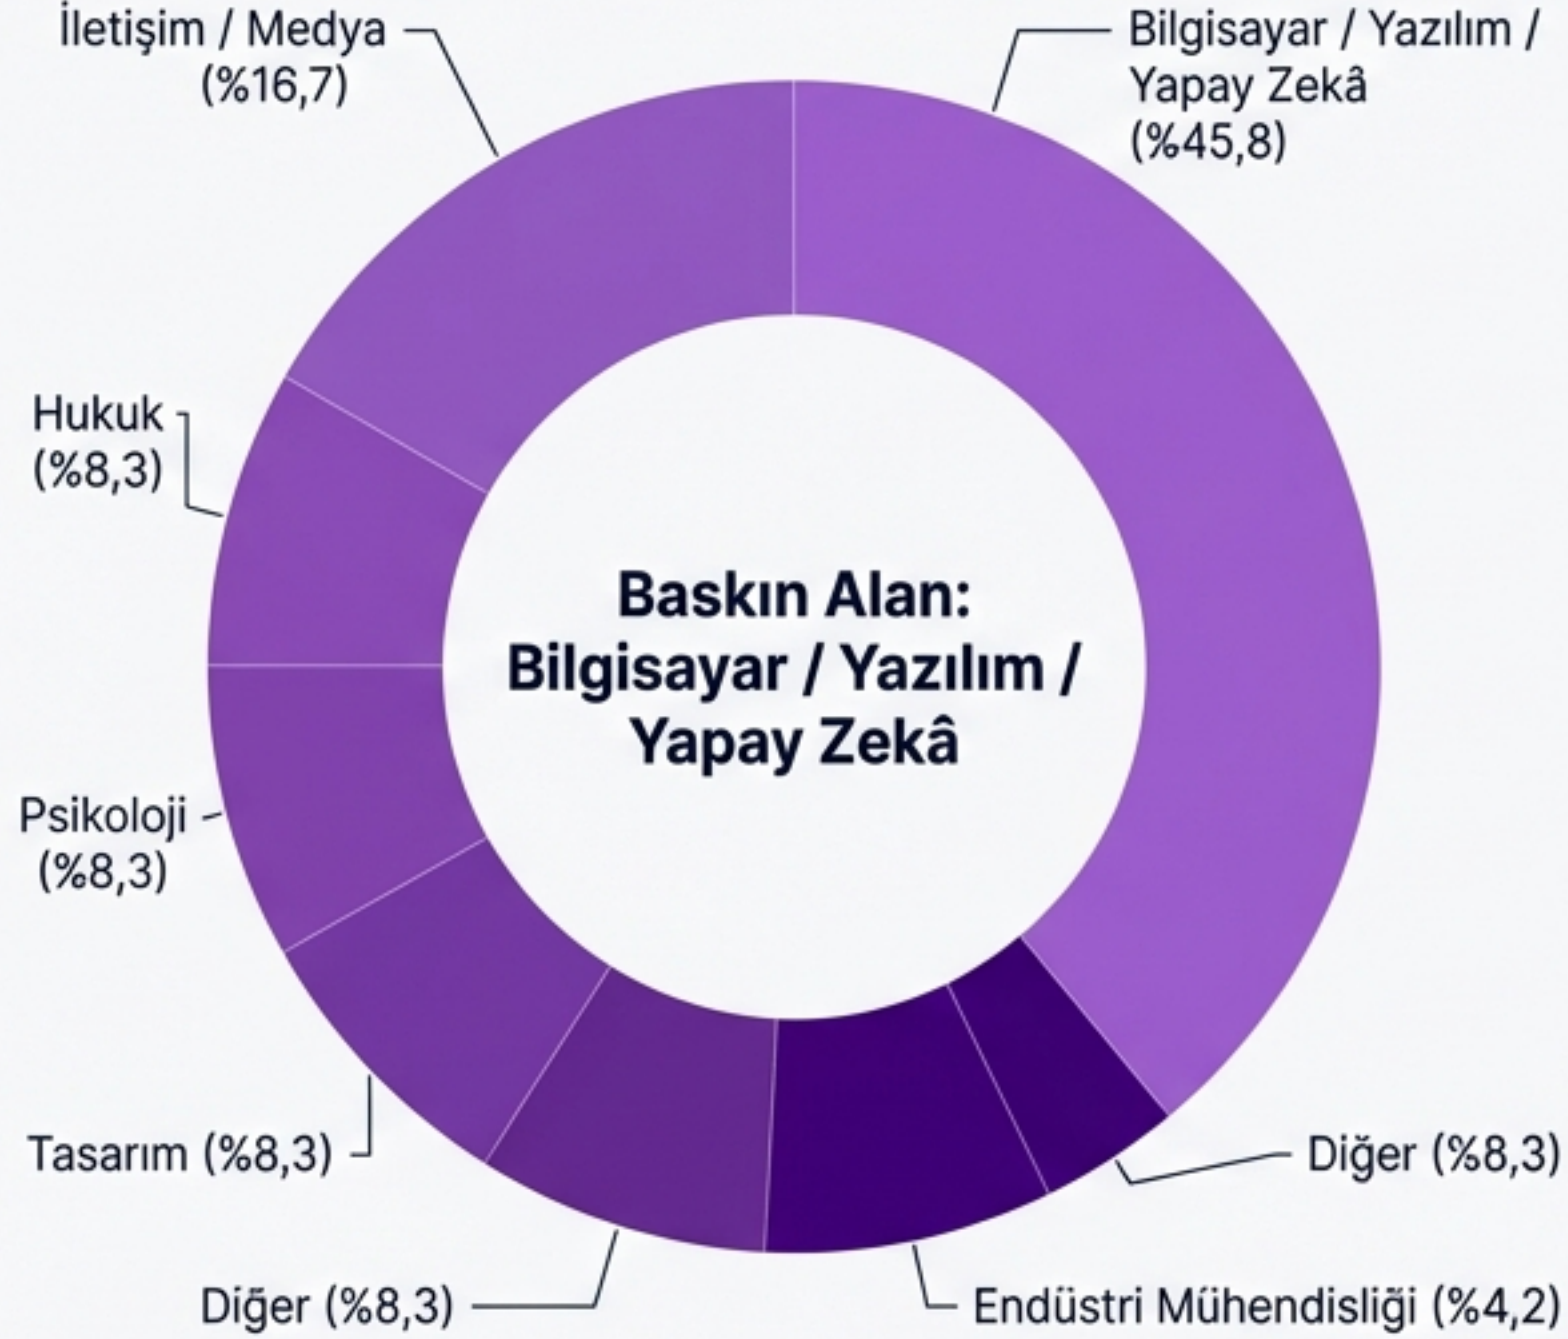

Katılımcı Profili Genel Bakış

176. RYLA katılımcı grubunun şehir, bölüm ve ilgi alanı dağılımına ilişkin görsel özet

Ortalama Yaş

21,2

Katılımcı profili Türkiye merkezli olmakla birlikte Avrupa'ya uzanan çok noktalı bir coğrafi dağılım göstermektedir.

Katılımcı İstatistikleri

İlgî alanları çoklu seçim içerdiğinden oranlar toplamı %100 etmemektedir.

Katılımcı kitlesi teknik alanlarda yoğunlaşırken, kültürel, yaratıcı ve sosyal ilgi kümeleriyle çok yönlü bir profil sunmaktadır.