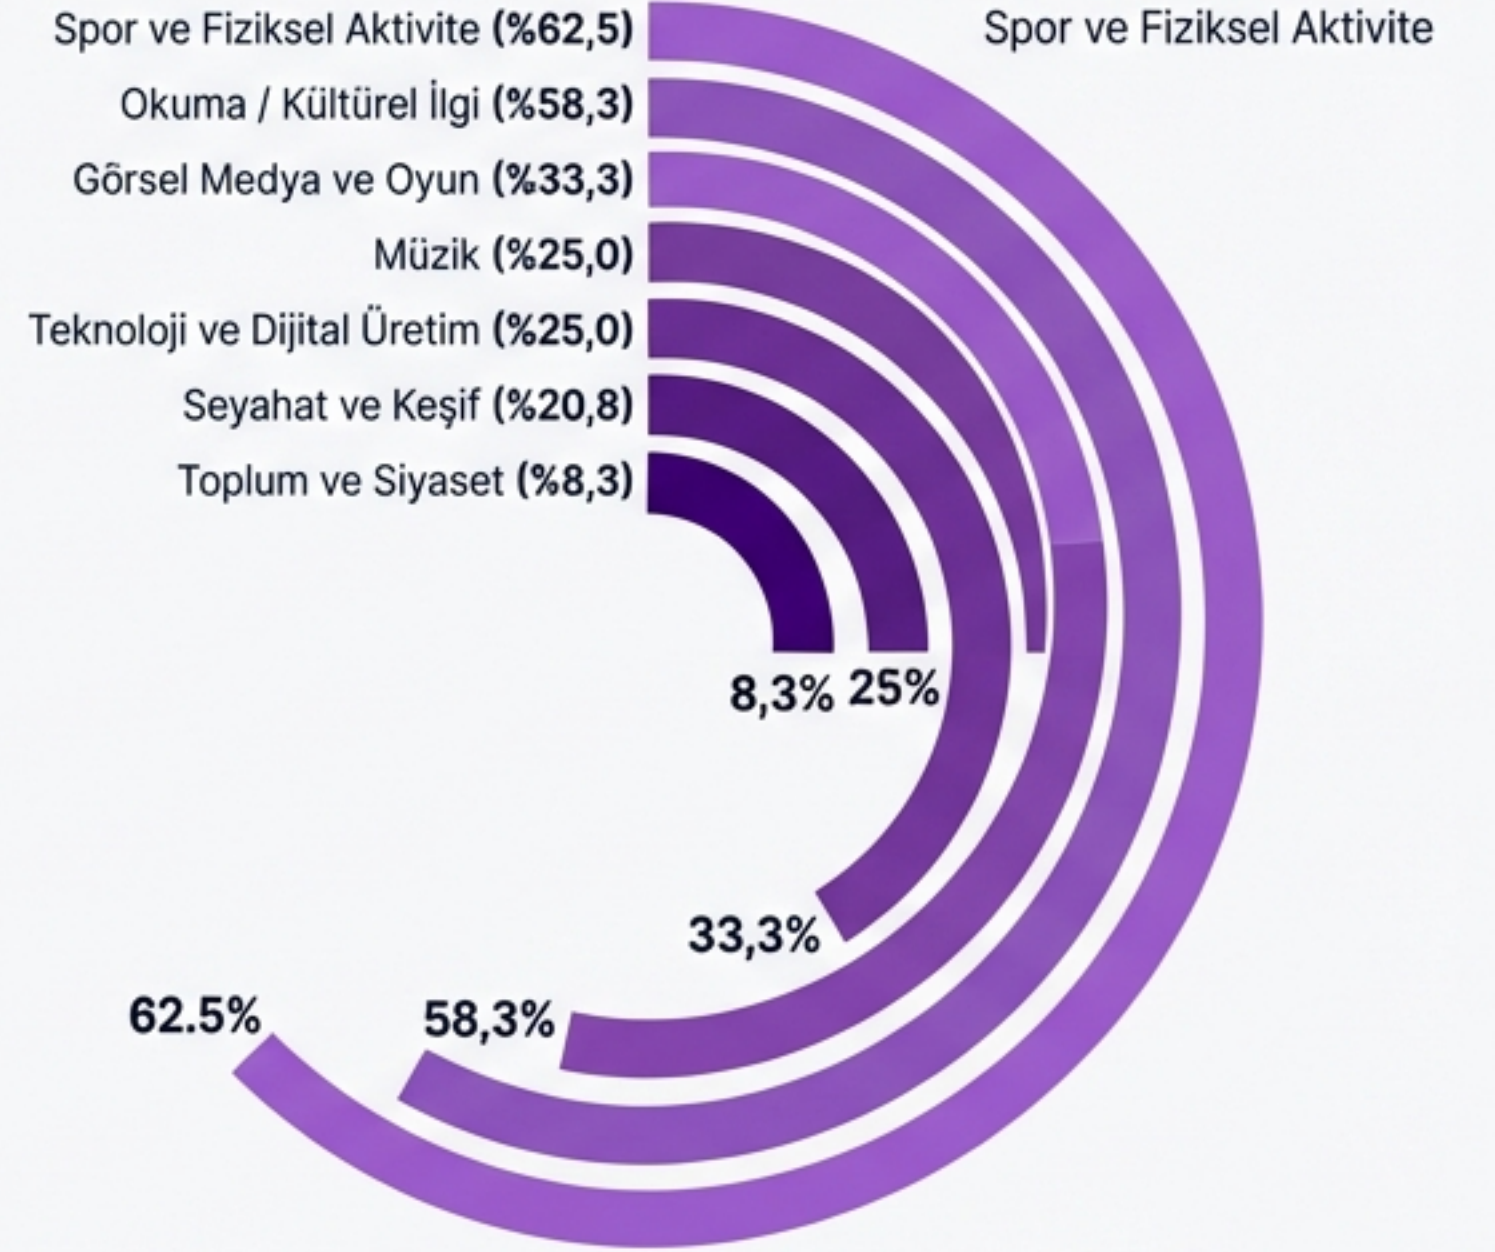

Katılımcı Profili Genel Bakış

176. RYLA katılımcı grubunun şehir, bölüm ve ilgi alanı dağılımına ilişkin görsel özet

Ortalama Yaş

21,2

Katılımcı profili Türkiye merkezli olmakla birlikte Avrupa'ya uzanan çok noktalı bir coğrafi dağılım göstermektedir.

Katılımcı İstatistikleri

İlgî alanları çoklu seçim içerdiğinden oranlar toplamı %100 etmemektedir.

Katılımcı kitlesi teknik alanlarda yoğunlaşırken, kültürel, yaratıcı ve sosyal ilgi kümeleriyle çok yönlü bir profil sunmaktadır.